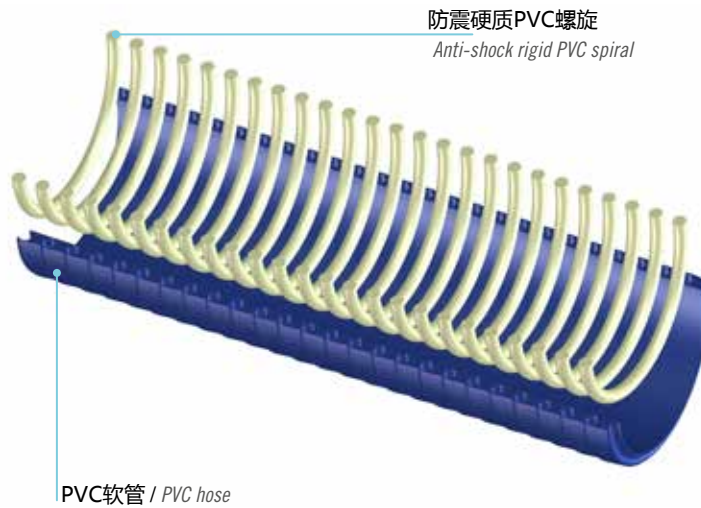

GIOVE SE

浅蓝色PVC软管，象牙色防震硬质PVC螺旋增强 内壁光滑，外壁轻微波纹状；相较于Apollo软管更坚固，低温环境下，柔韧灵活；可根据需求定制防静电带铜线版本。

- 适用于农业、废料处理和工业:抽吸输送液体。

Light blue PVC hose reinforced with an ivory anti-shock rigid PVC spiral; inside smooth and light corrugation outside; stronger than Apollo hose, it keeps a good flexibility even at low temperatures. Antistatic version with copper wire on request.

- *Agriculture, waste management and industry: suction and delivery of liquids.*

技术参数 / Technical data

代码	内径	最小壁厚	最大壁厚	重量	工作压力	爆破压力	耐负压	弯曲半径	每卷长度	体积
Code	Ins. Ø	Min wall th.	Max. wall th.	Weight	WP	BP	Vac.	Bending	Coil lgth.	Vol.
	mm	mm	mm	g/m	bar	bar	m H ₂ O	mm	m	m ³
GI 06 080.0 000.0	80	6,1	6,8	2120	4,5	13,5	10	500	30	0,716
GI 06 090.0 000.0	90	6,4	7,1	2500	4,5	13,5	10	550	30	0,797
GI 06 102.0 000.0	102	7,3	8,1	3250	4	12	9	600	30	0,905